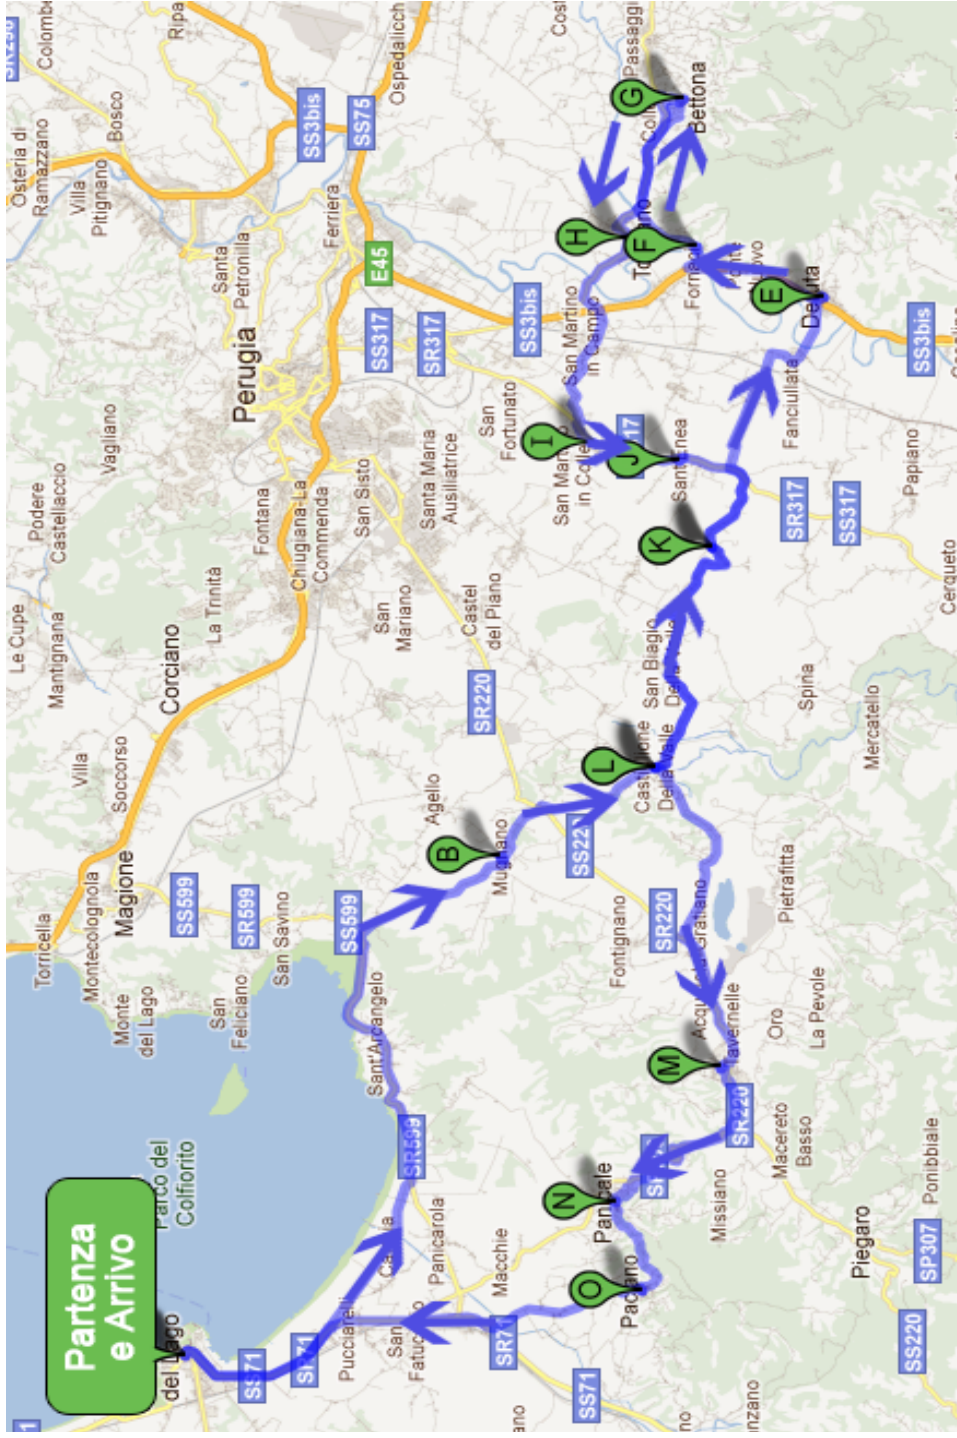

Deruta

Bettona

Torgiano

Panicale

Paciano

.....Stampa Fronte/Retro e piega a metà

ASD Team Maté in collaborazione con "I Borghi più Belli d'Italia" presenta:
Cicloturistica "I Borghi più Belli d'Italia"
18 Settembre 2011 - V Prova Campionato Italiano

..... Stampa Fronte/Retro e piega a metà

Località	Km		Km Rest.	Km/h		Mt/slm
	Parz.	Tot.		16	20	
Castiglionese del Lago	0	0	119.2	08:00	08:00	275
Mugnano	22.3	22.3	96.9	09:24	09:07	300
Castiglionese della Valle	5.4	27.7	91.5	09:44	09:24	275
Villanova	8.3	36	83.2	10:15	09:48	250
Deruta	9.5	45.5	73.7	10:51	10:17	160
Pontenuovo	4.6	50.1	69.1	11:08	10:31	170
Bettona	6	56.1	63.1	11:31	10:49	350
Torgiano	6	62.1	57.1	11:53	11:07	230
San Martino in Colle	7.3	69.4	49.8	12:21	11:29	210
Sant'Enea	2.6	72	47.2	12:30	11:36	200
Villanova	4.3	76.3	42.9	12:47	11:49	250
Castiglionese della Valle	8.3	84.6	34.6	13:18	12:14	210
Tavernelle	10.3	94.9	24.3	13:56	12:45	250
Panicale	7.5	102.4	16.8	14:24	13:08	410
Paciano	3.3	105.7	13.5	14:37	13:18	350
Castiglionese del Lago	13.5	119.2	0	15:27	13:58	275